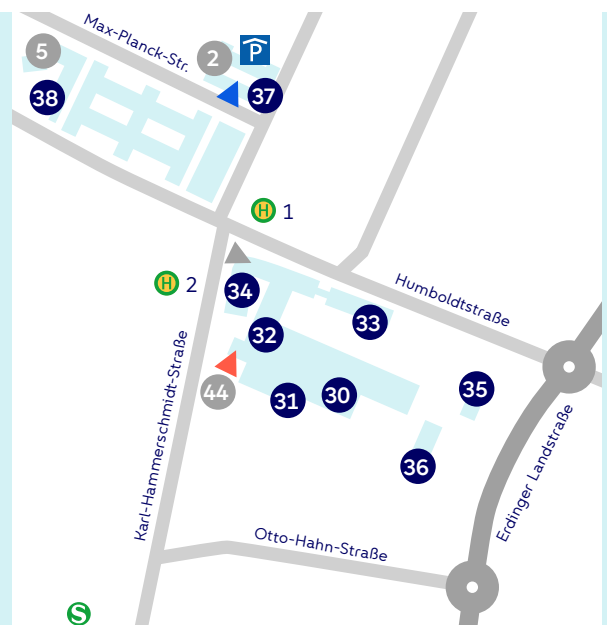

Anfahrtsplan München-Aschheim

Stand: September 2021

Atruvia AG

Anmeldung

Karl-Hammerschmidt-Straße 44
85609 Aschheim
Tel. +49 89 9943-0

Trainingscenter

Max-Planck-Straße 2
85609 Aschheim
Tel. +49 89 9943-0

Haltestellen Buslinien

-  1 Humboldtstraße
-  2 Karl-Hammerschmidt-Straße

Haltestelle S2 Richtung Erding/Markt Schwaben

-  Riem

Anfahrt mit dem PKW

Am Autobahnkreuz München-Ost auf die A94 Richtung München bis Ausfahrt Riem, an der Ampel rechts, geradeaus Richtung Erding/Dornach, im Kreisverkehr ins Gewerbegebiet Dornach abbiegen.