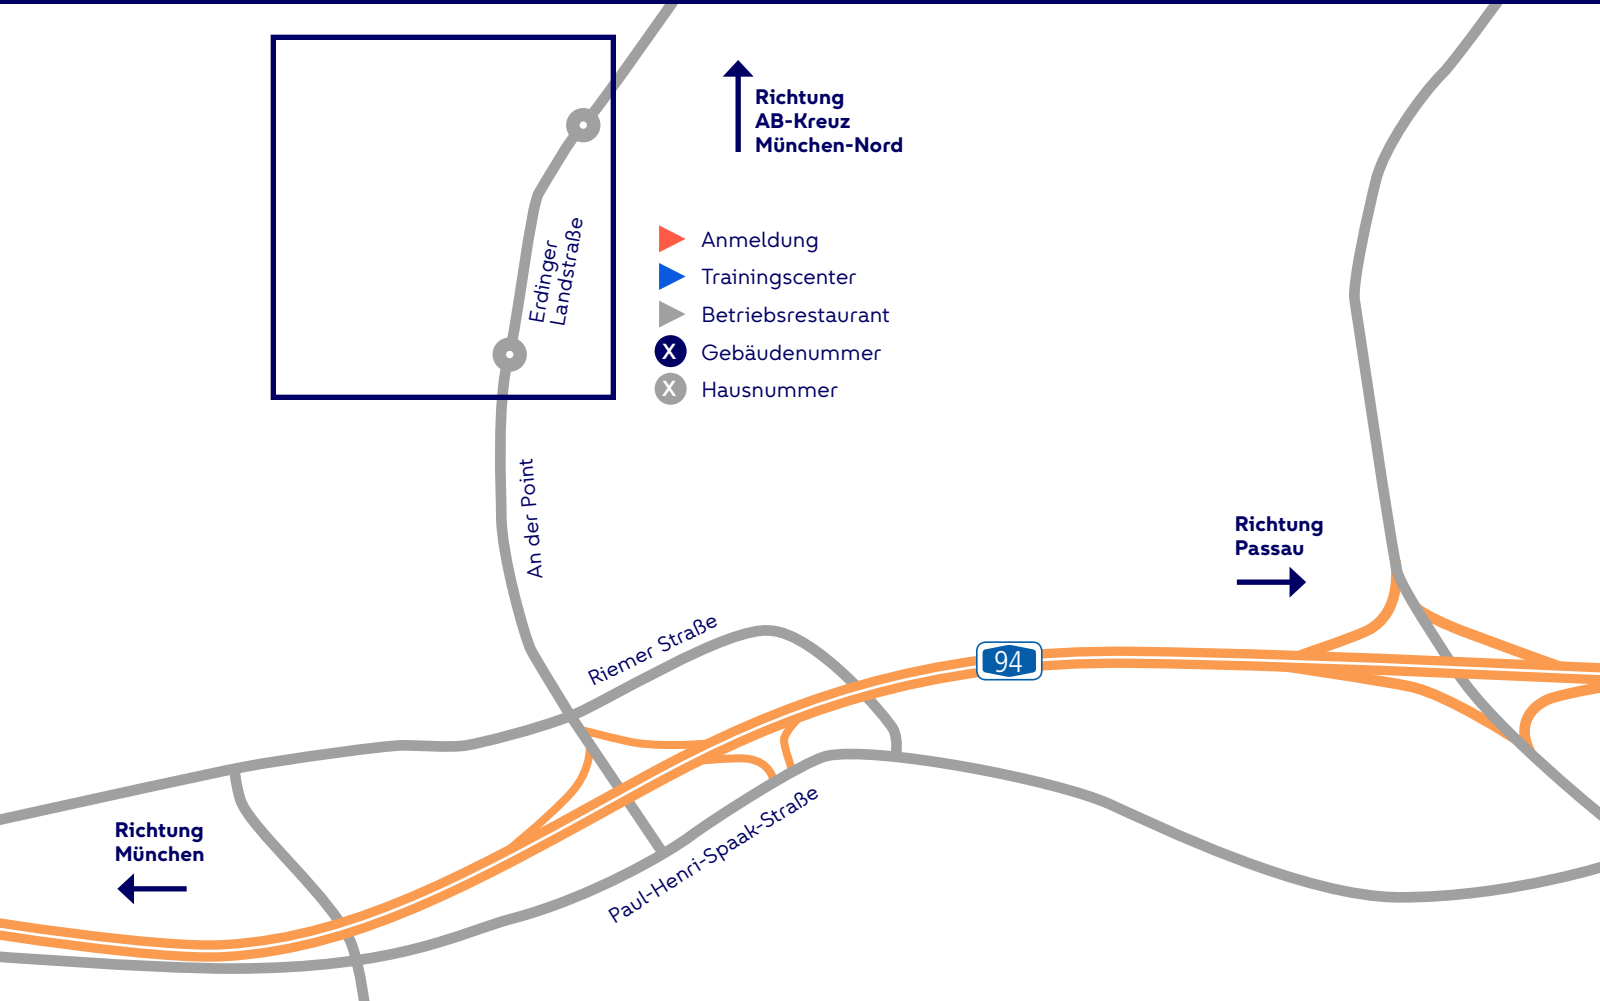

Anfahrtsplan München-Aschheim

Stand: September 2021

Atruvia AG

Anmeldung

Karl-Hammerschmidt-Straße 44
85609 Aschheim
Tel. +49 89 9943-0

Trainingscenter

Max-Planck-Straße 2
85609 Aschheim
Tel. +49 89 9943-0

Haltestellen Buslinien

-  1 Humboldtstraße
-  2 Karl-Hammerschmidt-Straße

Haltestelle S2 Richtung Erding/Markt Schwaben

-  Riem

Anfahrt mit dem PKW

Am Autobahnkreuz München-Ost auf die A94 Richtung München bis Ausfahrt Riem, an der Ampel rechts, geradeaus Richtung Erding/Dornach, im Kreisverkehr ins Gewerbegebiet Dornach abbiegen.