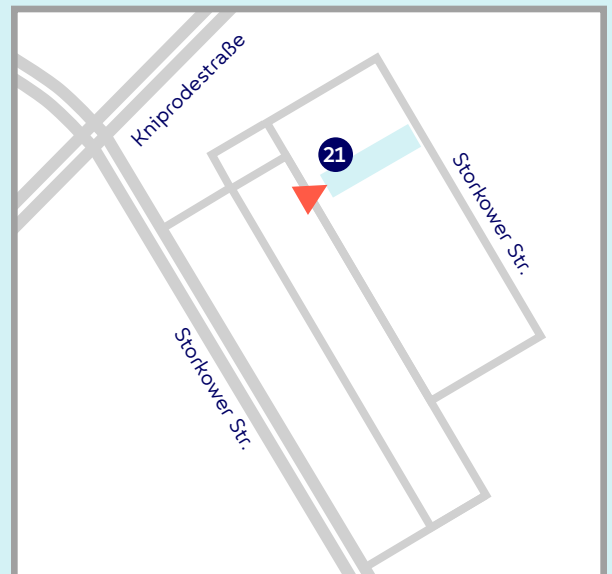

Anfahrtsplan Berlin

Stand: Februar 2022

Atruvia AG

Anmeldung

Storkower Straße 111
10407 Berlin
Tel. +49 30 42191-0

Anfahrt mit dem Pkw

Von allen Autobahnen kommst du auf die A10 und dann auf die B1, B2, B96 oder B96a. Fahre Richtung Zentrum Berlin Mitte und dann zum Prenzlauer Berg. Biege von der Kniprodestraße oder der Landsberger Allee (4. Abfahrt rechts) in die Storkower Straße ein.

Anfahrt mit öffentlichen Verkehrsmitteln

Ab Hauptbahnhof: Mit der Tra M8 oder der Tra M5 bis Landsberger Allee – Ausgang Storkower Straße

Atruvia AG

Fiduciastraße 20 | 76227 Karlsruhe | Tel. +49 721 4004-0
GAD-Straße 2-6 | 48163 Münster | Tel. +49 251 7133-01